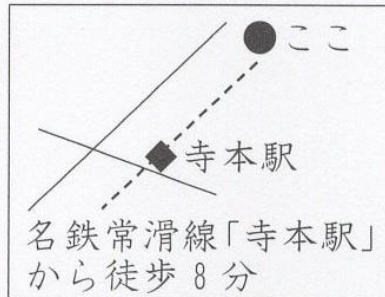

2019年3月21日(木・祝)

11:00 開場 / 11:30 開演

知多市 八幡の森

知多市八幡荒古後 87
(0562-33-2288)

出演：日比亮太

料金	ラブラブ会員様	無料
	ライク会員様	¥3,500
	一般	¥7,000
	中学生以下	¥4,000

懇親会

&